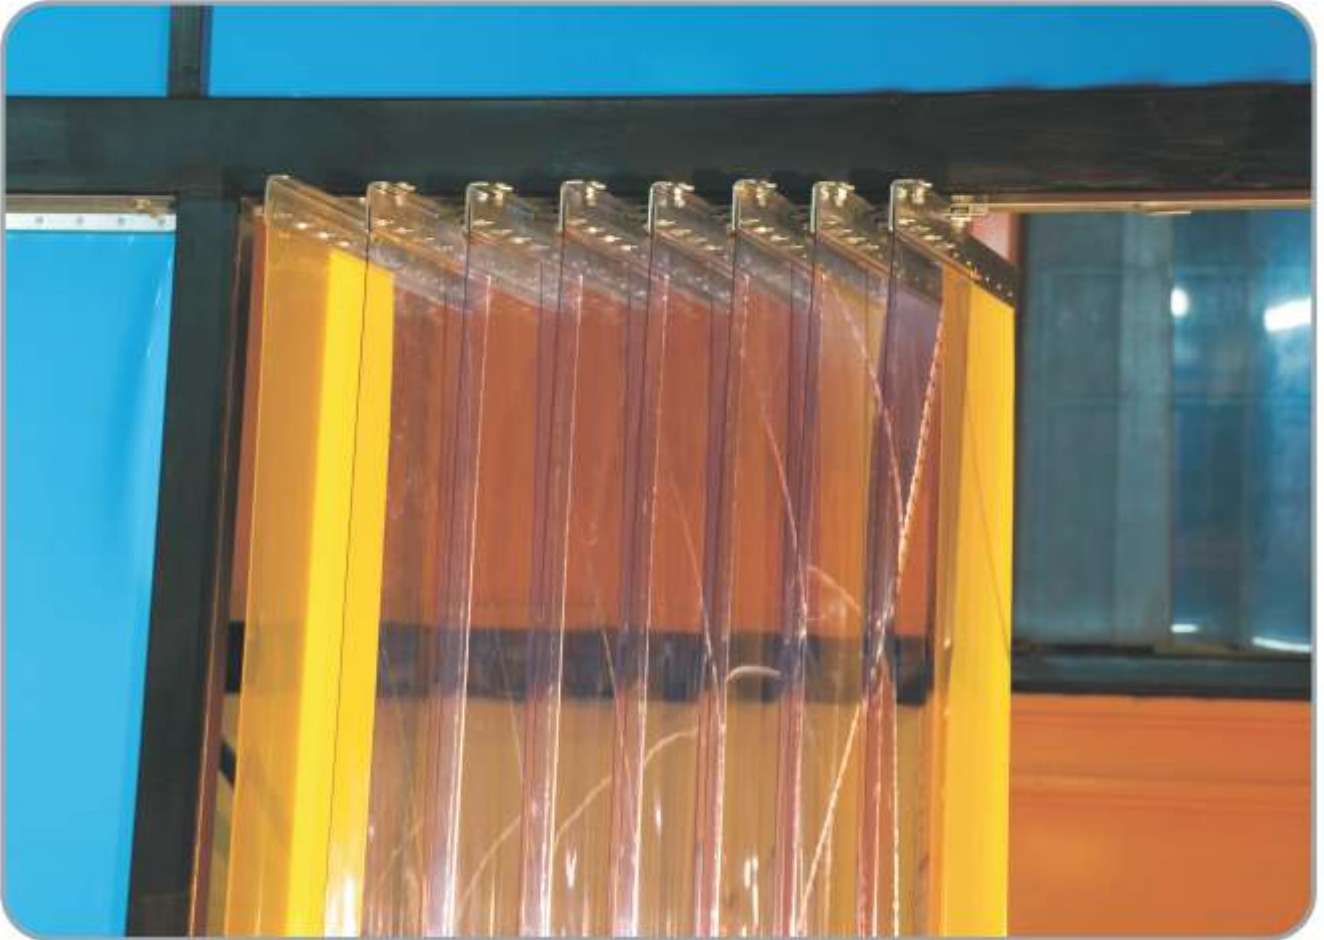

B- Duvara Montaj (DM)

Akordion Şerit Kapının rayı istenilen duvarın kirişinin altına monte edilebilir.

Montaj: Kiriş beton ise çekme dubeller ile, çelik konstrüksiyon ise akıllı vidalar ile yapılır.