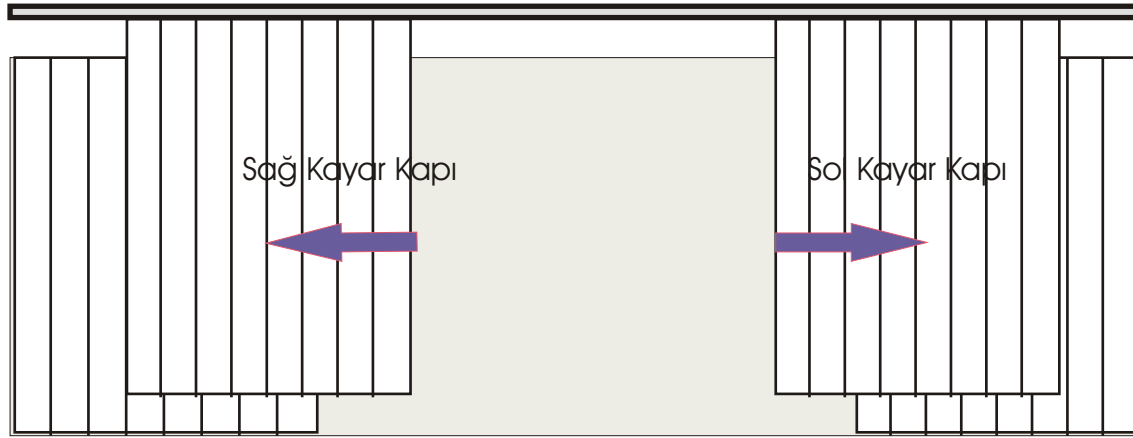

ÇR-TM Çift Ray-Tavan Montaj,%50 Açılır PVC Kayar Şerit Kapı

**AZİM DAĞ PLASTİK SAN. TİC.LTD.ŞTİ**

Karatepe Mevkii N0:341

Menderes-İZMİR

Tel:(0232) 782 32 00 Pbx Fax: (0232) 782 32 01

Tel:(0232) 433 14 50 Pbx Fax: (0232) 459 42 63

Sağ/Sol Sabit ,Orta İki Yana Açılır PVC Kayar Şerit Kapı

**AZİM DAĞ PLASTİK SAN. TİC.LTD.ŞTİ**  
Karatepe Mevkii N0:341  
Menderes-İZMİR  
Tel:(0232) 782 32 00 Pbx Fax: (0232) 782 32 01  
Tel:(0232) 433 14 50 Pbx Fax: (0232) 459 42 63