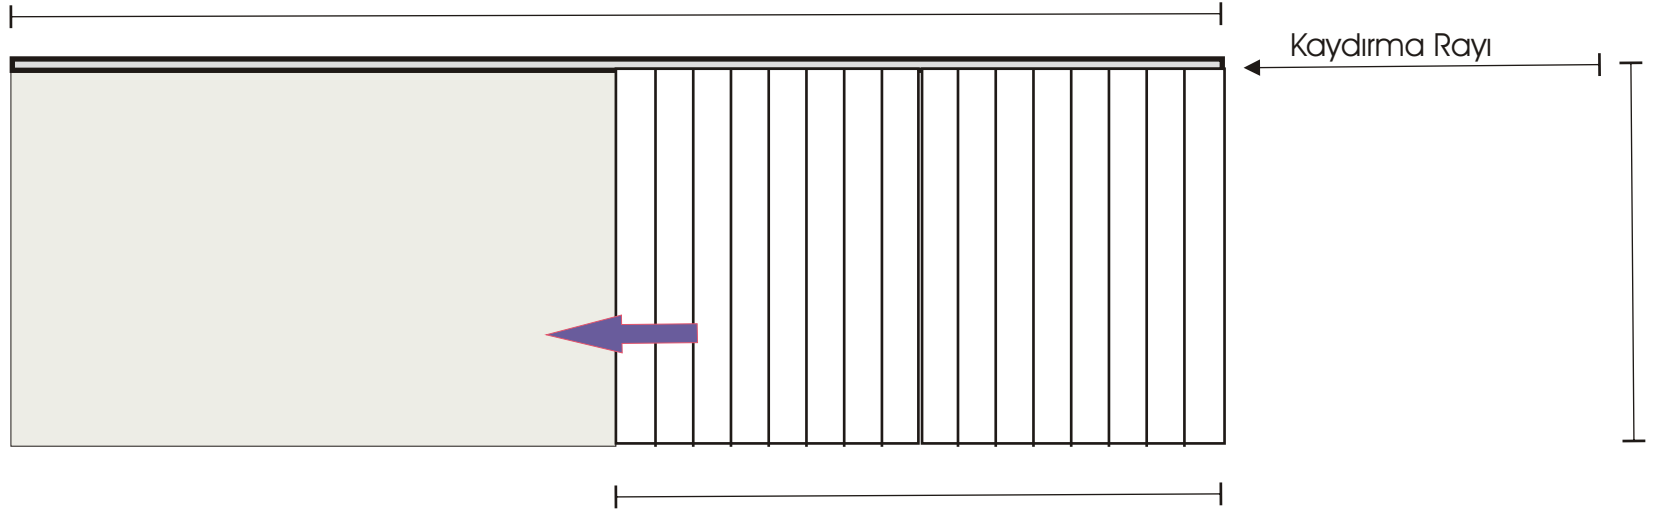

İYA-DM İki Yana Açılır Duvar Montaj PVC Kayar Şerit Kapı

**AZİM DAĞ PLASTİK SAN. TİC.LTD.ŞTİ**

Karatepe Mevkii N0:341

Menderes-İZMİR

Tel:(0232) 782 32 00 Pbx Fax: (0232) 782 32 01

Tel:(0232) 433 14 50 Pbx Fax: (0232) 459 42 63