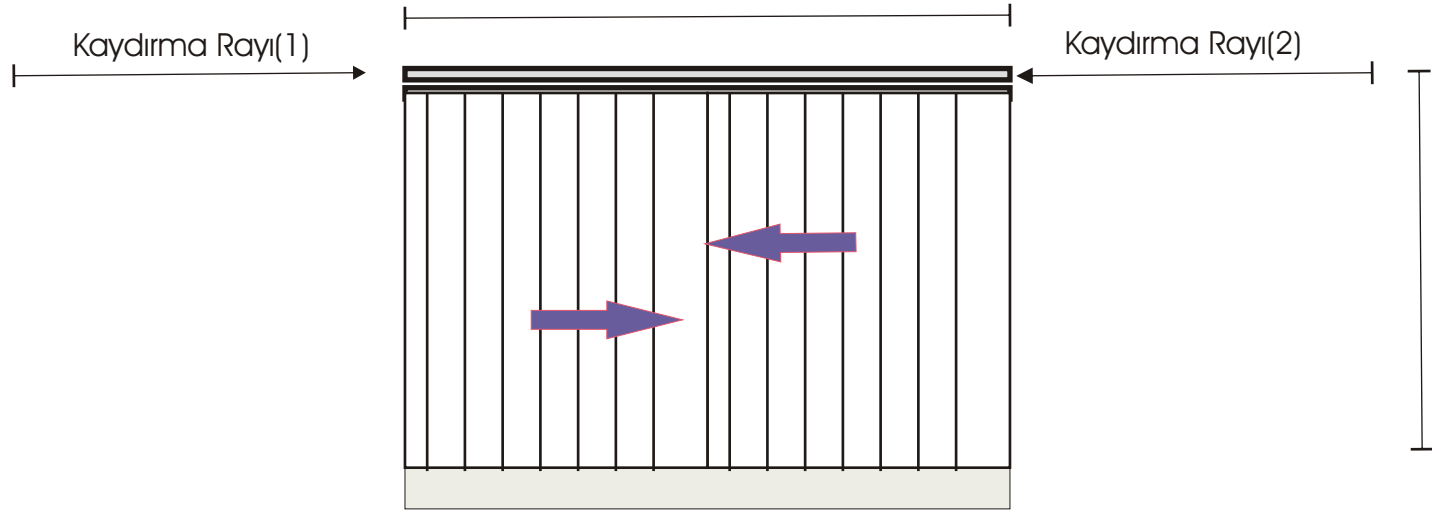

ÇR-TM Çift Ray-Tavan Montaj,%50 Açılır PVC Kayar Şerit Kapı

**AZİM DAĞ PLASTİK SAN. TİC.LTD.ŞTİ**

Karatepe Mevkii N0:341

Menderes-İZMİR

Tel:(0232) 782 32 00 Pbx Fax: (0232) 782 32 01

Tel:(0232) 433 14 50 Pbx Fax: (0232) 459 42 63