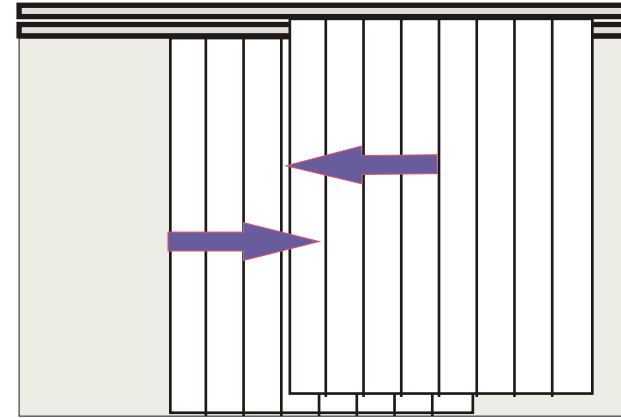

TYA-DM Tek Yana Açılır Duvar Montaj PVC Kayar Şerit Kapı

**AZİM DAĞ PLASTİK SAN. TİC.LTD.ŞTİ**

Karatepe Mevkii N0:341

Menderes-İZMİR

Tel:(0232) 782 32 00 Pbx Fax: (0232) 782 32 01

Tel:(0232) 433 14 50 Pbx Fax: (0232) 459 42 63

ÇR-TM Çift Ray-Tavan Montaj,%50 Açılır PVC Kayar Şerit Kapı

**AZİM DAĞ PLASTİK SAN. TİC.LTD.ŞTİ**

Karatepe Mevkii N0:341

Menderes-İZMİR

Tel:(0232) 782 32 00 Pbx Fax: (0232) 782 32 01

Tel:(0232) 433 14 50 Pbx Fax: (0232) 459 42 63