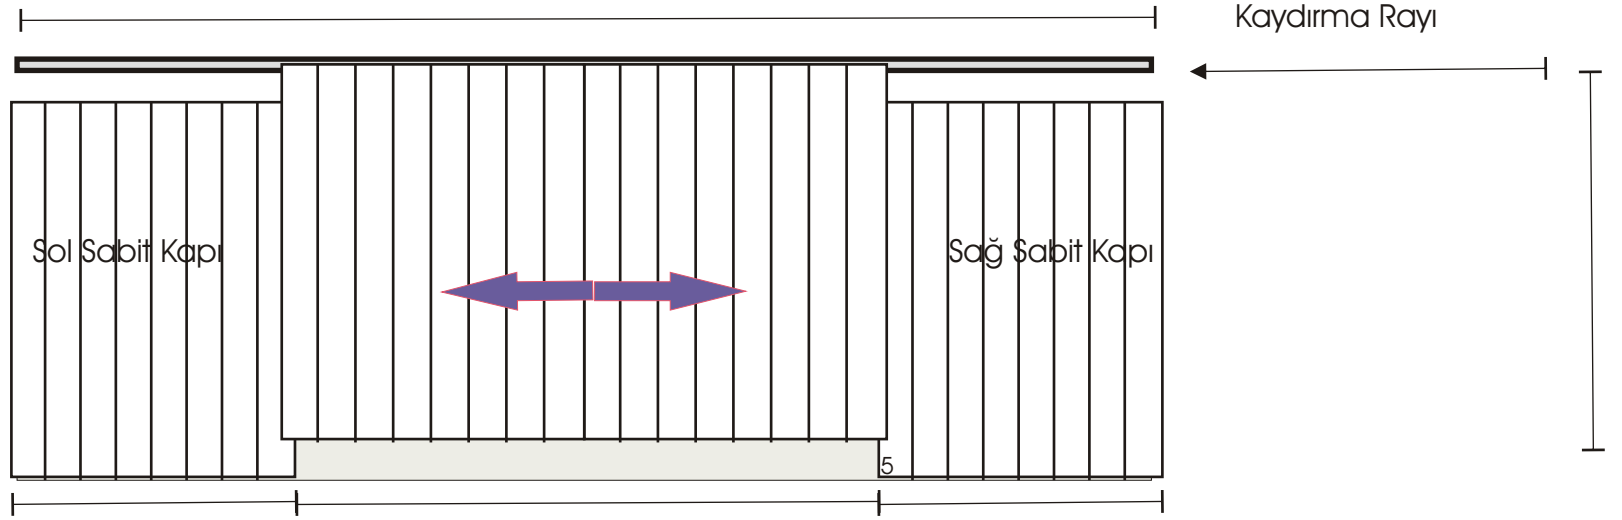

ÇR-TM Çift Ray-Tavan Montaj,%50 Açılır PVC Kayar Şerit Kapı

**AZİM DAĞ PLASTİK SAN. TİC.LTD.ŞTİ**

Karatepe Mevkii N0:341

Menderes-İZMİR

Tel:(0232) 782 32 00 Pbx Fax: (0232) 782 32 01

Tel:(0232) 433 14 50 Pbx Fax: (0232) 459 42 63

Sağ/Sol Sabit ,Orta İki Yana Açılır PVC Kayar Şerit Kapı

**AZİM DAĞ PLASTİK SAN. TİC.LTD.ŞTİ**  
Karatepe Mevkii N0:341  
Menderes-İZMİR  
Tel:(0232) 782 32 00 Pbx Fax: (0232) 782 32 01  
Tel:(0232) 433 14 50 Pbx Fax: (0232) 459 42 63