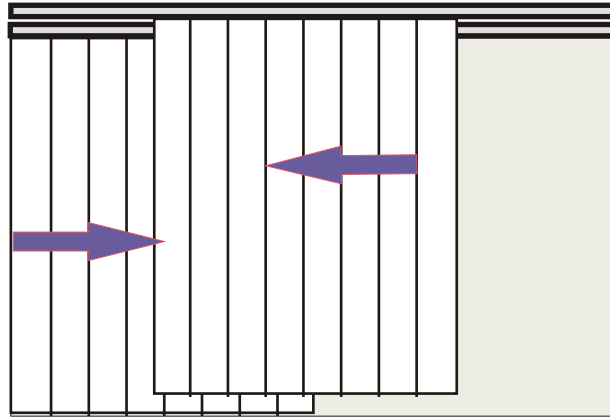

TYA-DM Tek Yana Açılır Duvar Montaj PVC Kayar Şerit Kapı

**AZİM DAĞ PLASTİK SAN. TİC.LTD.ŞTİ**

Karatepe Mevkii N0:341

Menderes-İZMİR

Tel:(0232) 782 32 00 Pbx Fax: (0232) 782 32 01

Tel:(0232) 433 14 50 Pbx Fax: (0232) 459 42 63

ÇR-TM Çift Ray-Tavan Montaj,%50 Açılır PVC Kayar Şerit Kapı

**AZİM DAĞ PLASTİK SAN. TİC.LTD.ŞTİ**

Karatepe Mevkii N0:341

Menderes-İZMİR

Tel:(0232) 782 32 00 Pbx Fax: (0232) 782 32 01

Tel:(0232) 433 14 50 Pbx Fax: (0232) 459 42 63